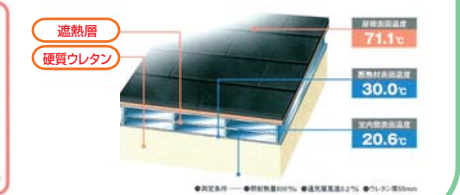

※他のキャンペーンとの併用は出来ません。

断熱材だけの時代は終わりました。
これからは『遮熱』で、夏も冬も省エネ快適。

遮断ルーフ

遮断ルーフは、反射・断熱・断熱を組み合わせたトリプルストップ構造。

ご存知でしたか?
温暖地の夏の方が
厳しい温度差。

『FPの家』の硬質ウレタン30mmと遮熱層34mmにより、温暖化による猛暑を克服。屋根裏の温度を抑えることにより、省エネで快適な暮らし。

伊勢市小俣町本町341-116 (エコタウン宮川内)

□ 見学場所がわからない場合はお気軽にお電話ください。

当日ご連絡先 090-8866-3456

詳しくはホームページ か
お電話でお気軽にお問い合わせ下さいませ。

大好評 坪単価40万円~ フル装備パッケージプラン

フル装備パッケージプランを2008年秋よりスタートさせていただいたところ、お問い合わせが多いことに驚いております。

良い家は必ずしも高いとは限りません。

私ども(有)中山建築企画は三重県下でもいち早くから高性能住宅に着目し、伊勢を中心に多数の高気密・高断熱・耐震・省エネ・健康住宅を建てさせていただいております。