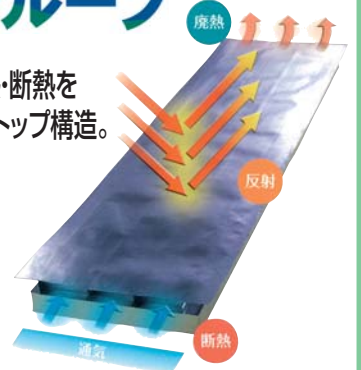

耐震性に優れ 高気密・高断熱の健康エコ住宅です。

11/12・13
(土) (日)
10:00~17:00

完成見学会

省エネ特キャンペーン

フル装備パッケージプランの価格のままで
屋根断熱&遮熱を大グレードアップ!!

シンプルモダン

黒のガルバニウムの外観
憧れのブラックウォールナットの床
フルオープンのリビング窓
太陽光発電システム

限定5棟

※他のキャンペーンとの併用は出来ません。

断熱材だけの時代は終わりました。
これからは『遮熱』で、夏も冬も省エネ快適。

遮断ルーフ

遮断ルーフは、反射・断熱・断熱を組み合わせたトリプルストップ構造。

ご存知でしたか?
温暖地の夏の方が
厳しい温度差。

『FPの家』の硬質ウレタン30mmと遮熱層34mmにより、温暖化による猛暑を克服。屋根裏の温度を抑えることにより、省エネで快適な暮らし。

伊勢市小俣町本町341-116 (エコタウン宮川内)